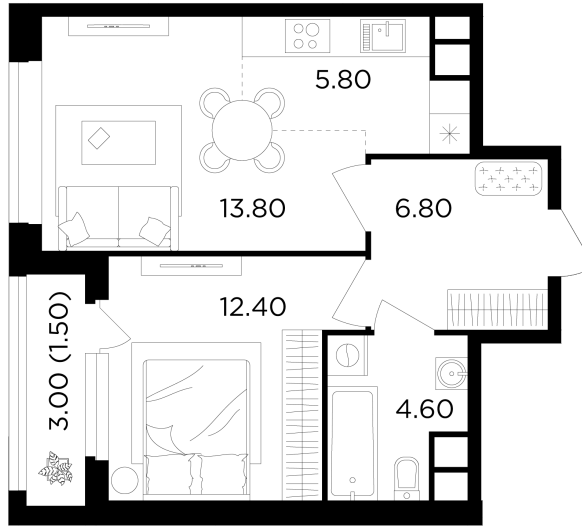

### Планировка

### С мебелью

+7 (495) 500-00-04

[ingrad.ru](http://ingrad.ru)

**2-комн. квартира №387, 44.9м<sup>2</sup>**

ЖК Филатов Луг,  
Корпус 6, Секция 5, Этаж 10 из 19

**13 362 518₽**

297 606₽/м<sup>2</sup>

● Саларьево

### На этаже