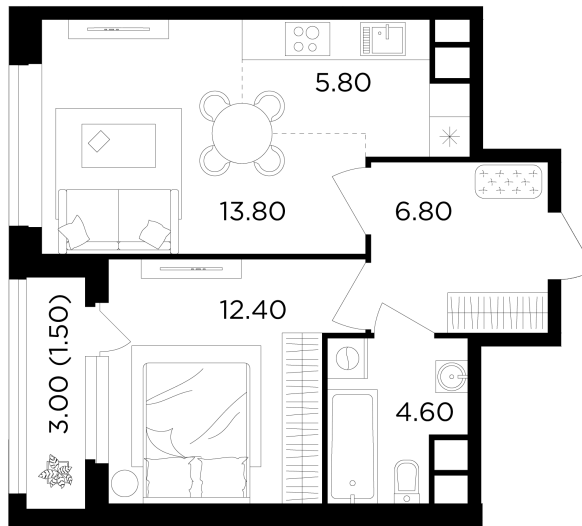

## Планировка

## С мебелью

+7 (495) 500-00-04

[ingrad.ru](http://ingrad.ru)

**2-комн. квартира №387, 44.9м<sup>2</sup>**

ЖК Филатов Луг,  
Корпус 6, Секция 5, Этаж 10 из 19

**11 790 000₽**

262 574₽/м<sup>2</sup>

● м. «Саларьево»