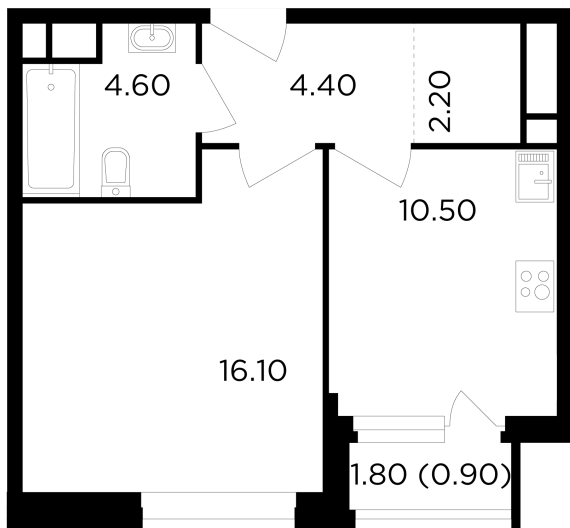

## Планировка

## С мебелью

+7 (495) 500-00-04

[ingrad.ru](http://ingrad.ru)

**1-комн. квартира №386, 38.7м<sup>2</sup>**

ЖК Филатов Луг,  
Корпус 6, Секция 5, Этаж 9 из 19

**10 500 000₽**

271 228₽/м<sup>2</sup>

● м. «Саларьево»