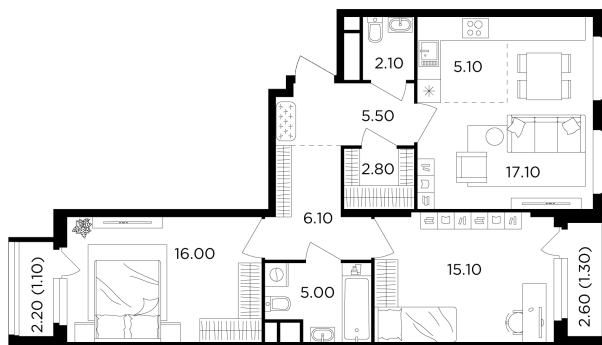

## Планировка

## С мебелью

+7 (495) 500-00-04

[ingrad.ru](http://ingrad.ru)

**3-комн. квартира №385, 77.2м<sup>2</sup>**

ЖК Филатов Луг,  
Корпус 6, Секция 5, Этаж 9 из 19

**16 630 000₽**

215 395₽/м<sup>2</sup>

● м. «Саларьево»