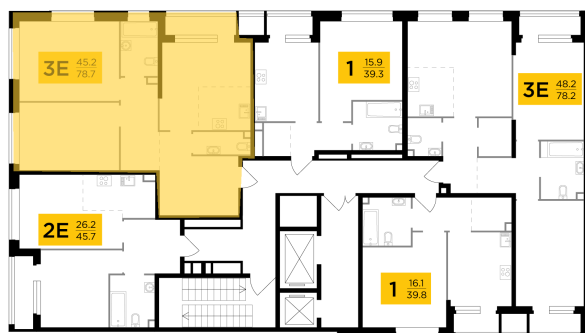

Планировка

С мебелью

+7 (495) 500-00-04

ingrad.ru

3-комн. квартира №383, 77.8м²

ЖК Филатов Луг,
Корпус 6, Секция 5, Этаж 9 из 19

16 950 000₽

217 853₽/м²

● м. «Саларьево»

Отделка

Без отделки

Ввод

IV квартал 2026

На этаже

На генплане

Квартира
на сайте