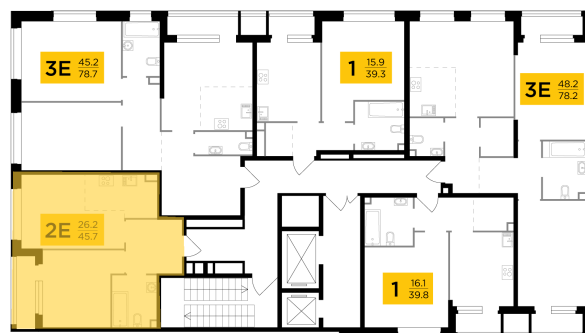

Планировка

С мебелью

+7 (495) 500-00-04

ingrad.ru

2-комн. квартира №382, 44.9м²

ЖК Филатов Луг,
Корпус 6, Секция 5, Этаж 9 из 19

11 770 000₽

261 923₽/м²

● м. «Саларьево»

Отделка

Без отделки

Ввод

IV квартал 2026

На этаже

На генплане

Квартира
на сайте