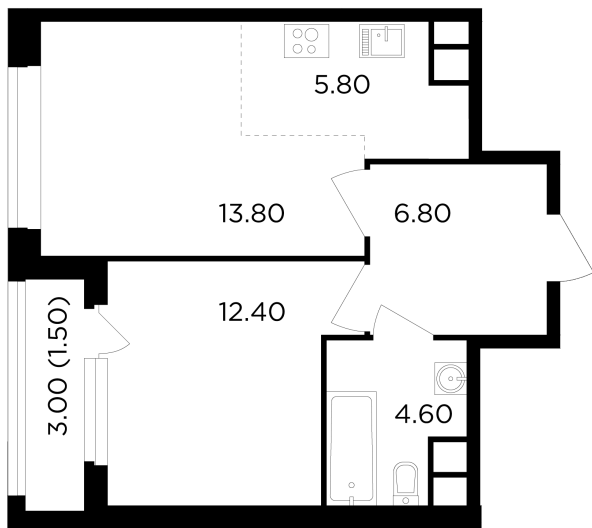

## Планировка

## С мебелью

+7 (495) 500-00-04

[ingrad.ru](http://ingrad.ru)

**2-комн. квартира №382, 44.9м<sup>2</sup>**

ЖК Филатов Луг,  
Корпус 6, Секция 5, Этаж 9 из 19

**11 770 000₽**

261 923₽/м<sup>2</sup>

● м. «Саларьево»