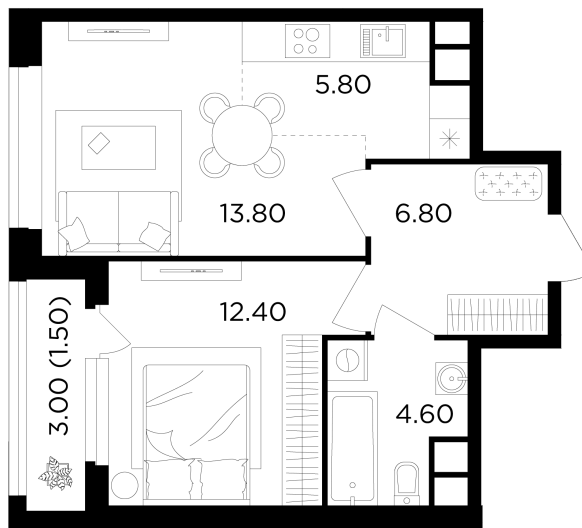

## Планировка

## С мебелью

+7 (495) 500-00-04

[ingrad.ru](http://ingrad.ru)

**2-комн. квартира №382, 44.9м<sup>2</sup>**

ЖК Филатов Луг,  
Корпус 6, Секция 5, Этаж 9 из 19

**11 770 000₽**

261 923₽/м<sup>2</sup>

● м. «Саларьево»