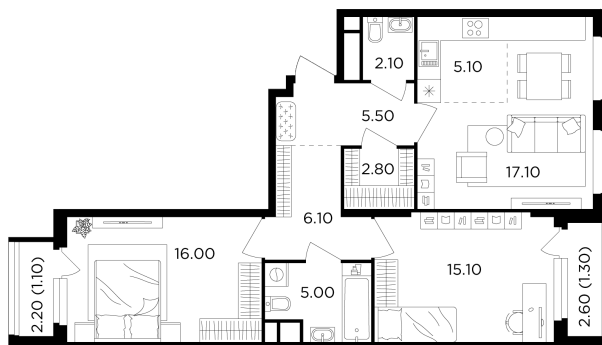

Планировка

С мебелью

+7 (495) 500-00-04

ingrad.ru

3-комн. квартира №380, 77.2м²

ЖК Филатов Луг,
Корпус 6, Секция 5, Этаж 8 из 19

16 590 000₽

214 861₽/м²

● м. «Саларьево»

Отделка

Без отделки

Ввод

IV квартал 2026

На этаже

На генплане

Квартира
на сайте