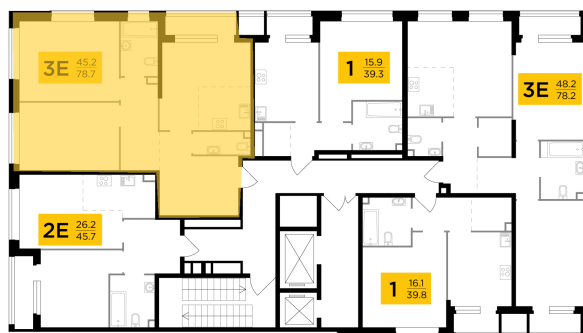

Планировка

С мебелью

+7 (495) 500-00-04

ingrad.ru

3-комн. квартира №378, 77.8м²

ЖК Филатов Луг,
Корпус 6, Секция 5, Этаж 8 из 19

19 708 115₽

253 318₽/м²

● Саларьево

Отделка

Чистовая отделка

Ввод

IV квартал 2026

На этаже

На генплане

Квартира
на сайте