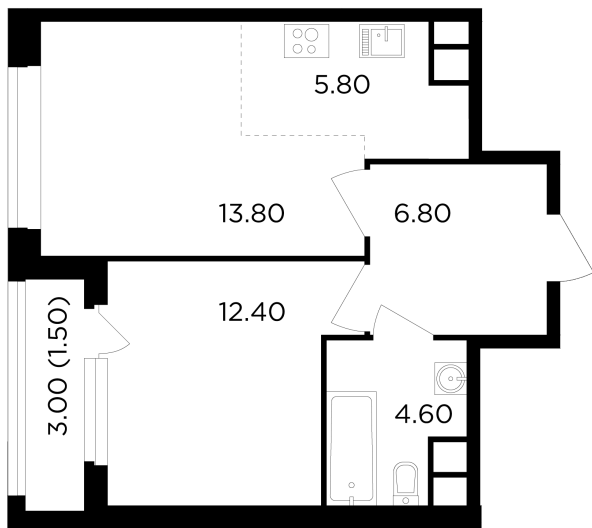

## Планировка

## С мебелью

+7 (495) 500-00-04

[ingrad.ru](http://ingrad.ru)

**2-комн. квартира №377, 44.9м<sup>2</sup>**

ЖК Филатов Луг,  
Корпус 6, Секция 5, Этаж 8 из 19

**11 740 000₽**

261 271₽/м<sup>2</sup>

● м. «Саларьево»