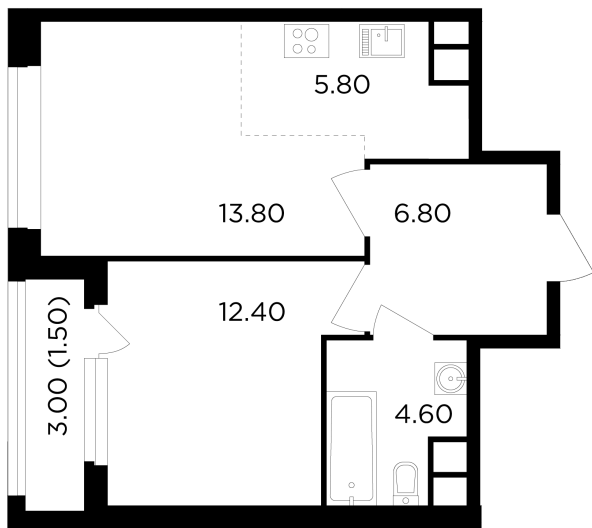

## Планировка

## С мебелью

+7 (495) 500-00-04

[ingrad.ru](http://ingrad.ru)

**2-комн. квартира №377, 44.9м<sup>2</sup>**

ЖК Филатов Луг,  
Корпус 6, Секция 5, Этаж 8 из 19

**13 304 525Р**

296 315Р/м<sup>2</sup>

● Саларьево