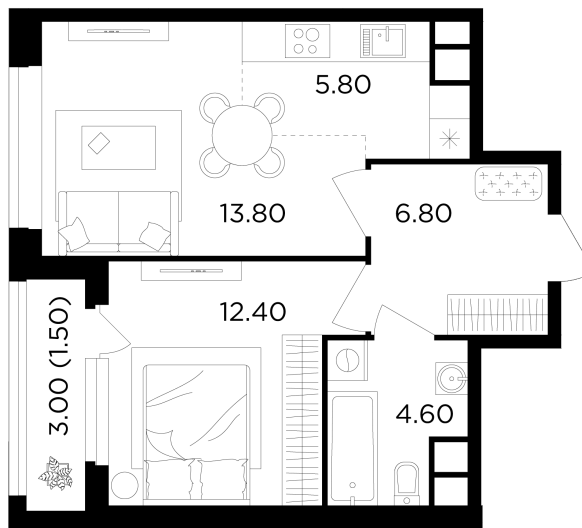

## Планировка

## С мебелью

+7 (495) 500-00-04

[ingrad.ru](http://ingrad.ru)

**2-комн. квартира №377, 44.9м<sup>2</sup>**

ЖК Филатов Луг,  
Корпус 6, Секция 5, Этаж 8 из 19

**13 304 525Р**

296 315Р/м<sup>2</sup>

● Саларьево