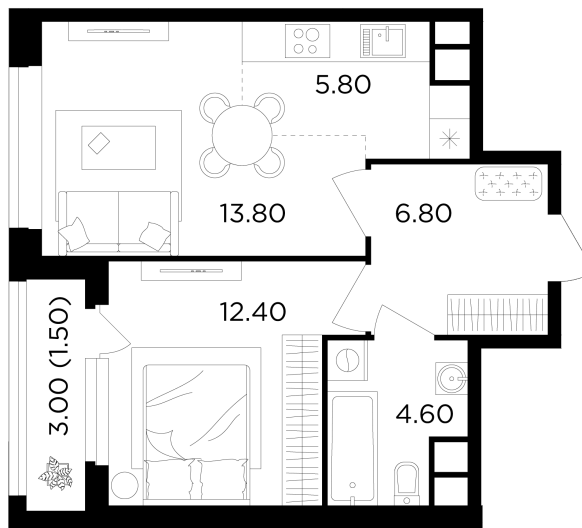

## Планировка

## С мебелью

+7 (495) 500-00-04

[ingrad.ru](http://ingrad.ru)

**2-комн. квартира №377, 44.9м<sup>2</sup>**

ЖК Филатов Луг,  
Корпус 6, Секция 5, Этаж 8 из 19

**11 740 000₽**

261 271₽/м<sup>2</sup>

● м. «Саларьево»