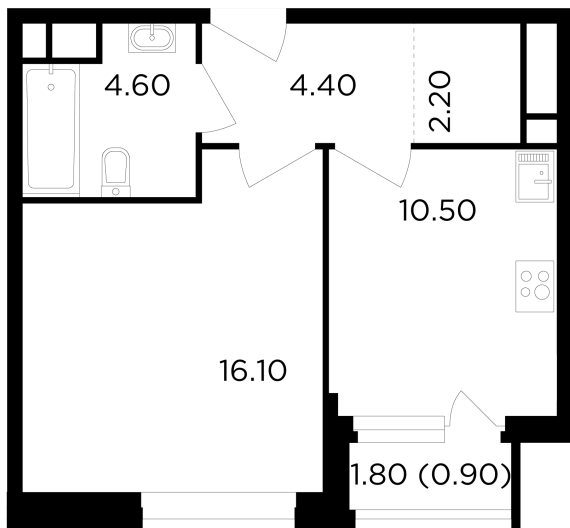

## Планировка

## С мебелью

+7 (495) 500-00-04

[ingrad.ru](http://ingrad.ru)

**1-комн. квартира №376, 38.7м<sup>2</sup>**

ЖК Филатов Луг,  
Корпус 6, Секция 5, Этаж 7 из 19

**10 270 000₽**

265 290₽/м<sup>2</sup>

● м. «Саларьево»