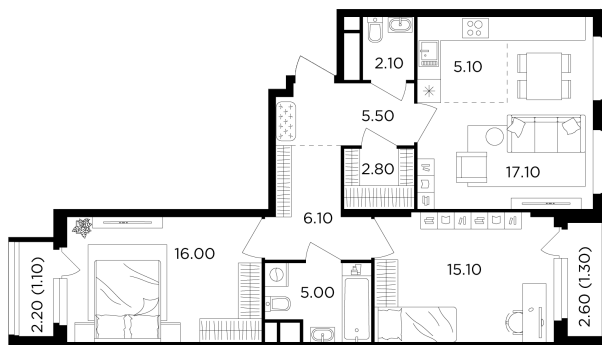

## Планировка

## С мебелью

+7 (495) 500-00-04

[ingrad.ru](http://ingrad.ru)

**3-комн. квартира №375, 77.2м<sup>2</sup>**

ЖК Филатов Луг,  
Корпус 6, Секция 5, Этаж 7 из 19

**16 550 000₽**

214 327₽/м<sup>2</sup>

● м. «Саларьево»