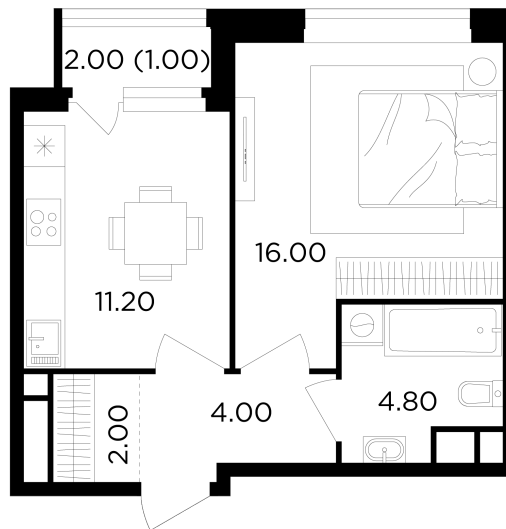

Планировка

С мебелью

+7 (495) 500-00-04

ingrad.ru

1-комн. квартира №374, 39м²

ЖК Филатов Луг,
Корпус 6, Секция 5, Этаж 7 из 19

10 550 000₽

270 388₽/м²

● м. «Саларьево»

Отделка

Без отделки

Ввод

IV квартал 2026

На этаже

На генплане

Квартира
на сайте