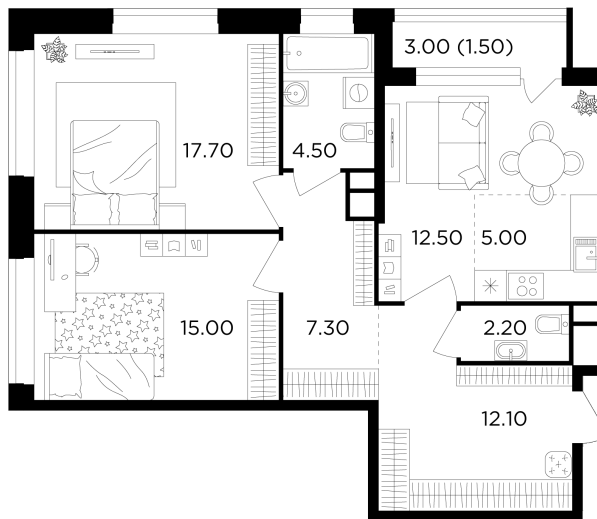

Планировка

С мебелью

+7 (495) 500-00-04

ingrad.ru

3-комн. квартира №373, 77.8м²

ЖК Филатов Луг,
Корпус 6, Секция 5, Этаж 7 из 19

16 870 000₽

216 772₽/м²

● м. «Саларьево»

Отделка

Без отделки

Ввод

IV квартал 2026

На этаже

На генплане

Квартира
на сайте