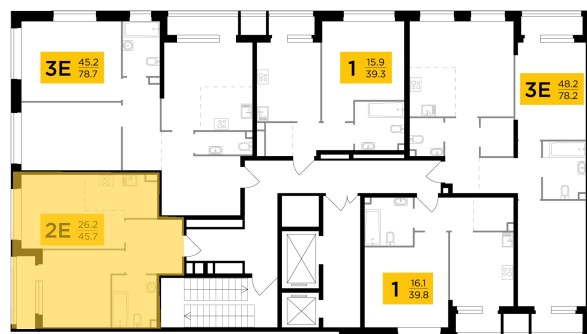

Планировка

С мебелью

+7 (495) 500-00-04

ingrad.ru

2-комн. квартира №372, 44.9м²

ЖК Филатов Луг,
Корпус 6, Секция 5, Этаж 7 из 19

11 710 000₽

260 620₽/м²

● м. «Саларьево»

Отделка

Без отделки

Ввод

IV квартал 2026

На этаже

На генплане

Квартира
на сайте