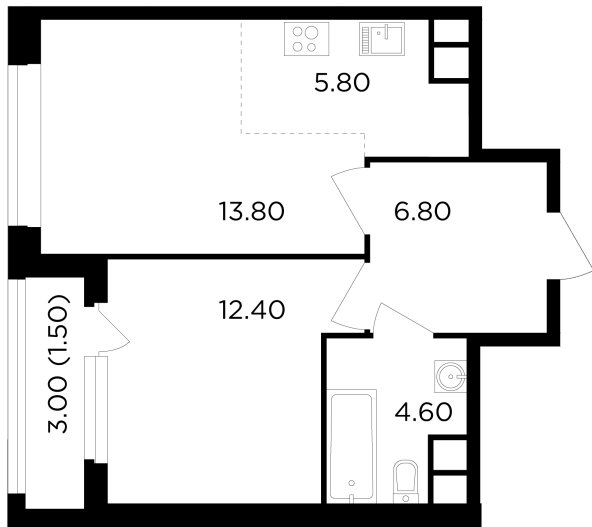

Планировка

С мебелью

+7 (495) 500-00-04

ingrad.ru

2-комн. квартира №372, 44.9м²

ЖК Филатов Луг,
Корпус 6, Секция 5, Этаж 7 из 19

11 710 000₽

260 620₽/м²

● м. «Саларьево»

Отделка

Без отделки

Ввод

IV квартал 2026

На этаже

На генплане

Квартира
на сайте