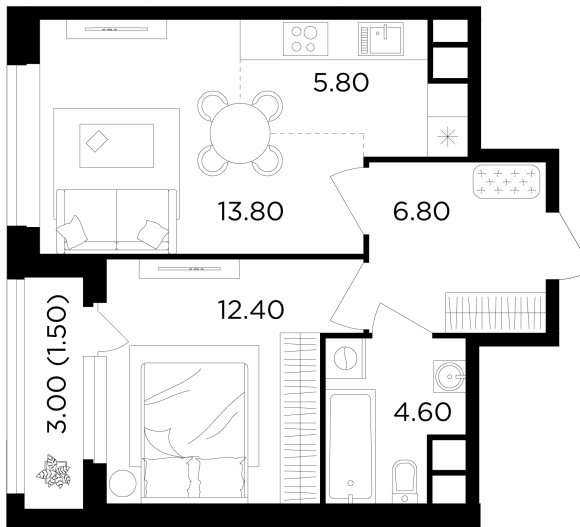

Планировка

С мебелью

+7 (495) 500-00-04

ingrad.ru

2-комн. квартира №372, 44.9м²

ЖК Филатов Луг,
Корпус 6, Секция 5, Этаж 7 из 19

11 710 000₽

260 620₽/м²

● м. «Саларьево»

Отделка

Без отделки

Ввод

IV квартал 2026

На этаже

На генплане

Квартира
на сайте