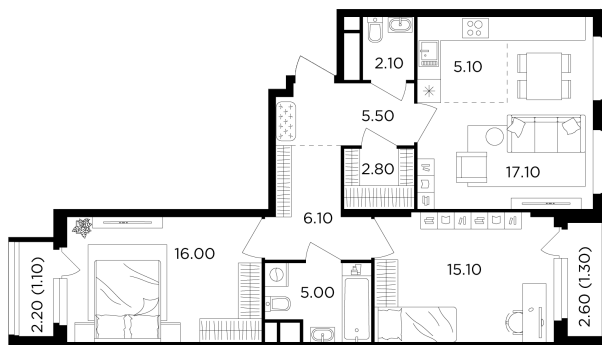

Планировка

С мебелью

+7 (495) 500-00-04

ingrad.ru

3-комн. квартира №370, 77.2м²

ЖК Филатов Луг,
Корпус 6, Секция 5, Этаж 6 из 19

16 510 000₽

213 792₽/м²

● м. «Саларьево»

Отделка

Без отделки

Ввод

IV квартал 2026

На этаже

На генплане

Квартира
на сайте