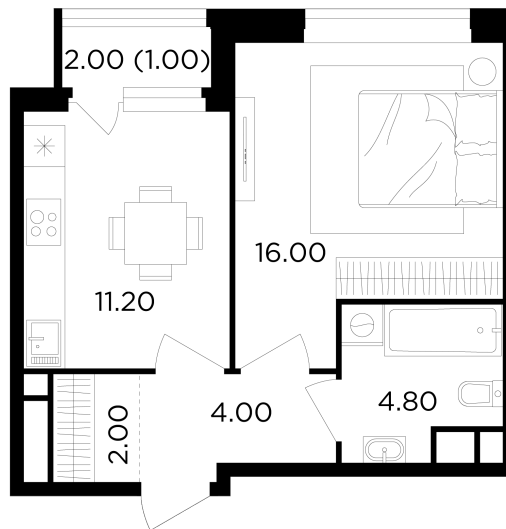

Планировка

С мебелью

+7 (495) 500-00-04

ingrad.ru

1-комн. квартира №369, 39м²

ЖК Филатов Луг,
Корпус 6, Секция 5, Этаж 6 из 19

10 520 000₽

269 713₽/м²

● м. «Саларьево»

Отделка

Без отделки

Ввод

IV квартал 2026

На этаже

На генплане

Квартира
на сайте