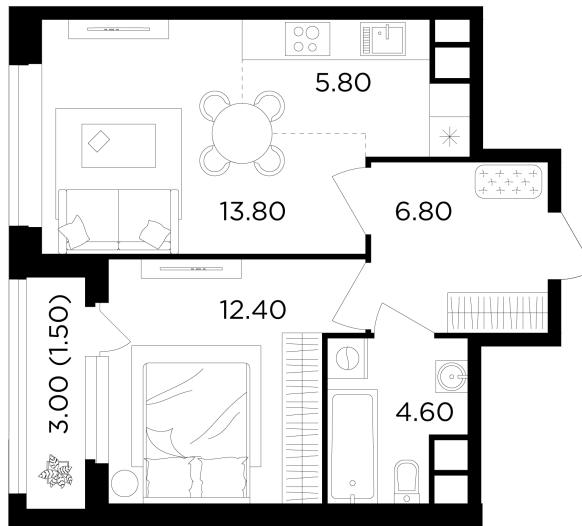

Планировка

С мебелью

+7 (495) 500-00-04

ingrad.ru

2-комн. квартира №367, 44.9м²

ЖК Филатов Луг,
Корпус 6, Секция 5, Этаж 6 из 19

11 880 000₽

264 465₽/м²

● м. «Саларьево»

Отделка

Без отделки

Ввод

IV квартал 2026

На этаже

На генплане

Квартира
на сайте