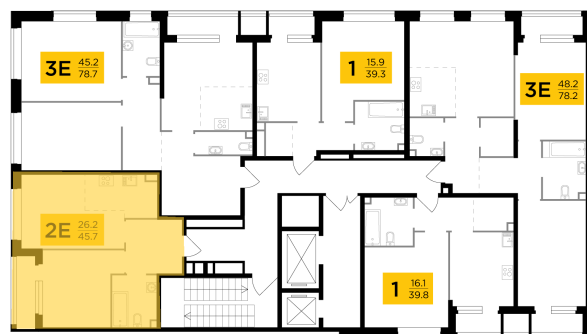

● м. «Саларьево»

Отделка

Без отделки

Ввод

IV квартал 2026

На этаже

На генплане

Квартира
на сайте