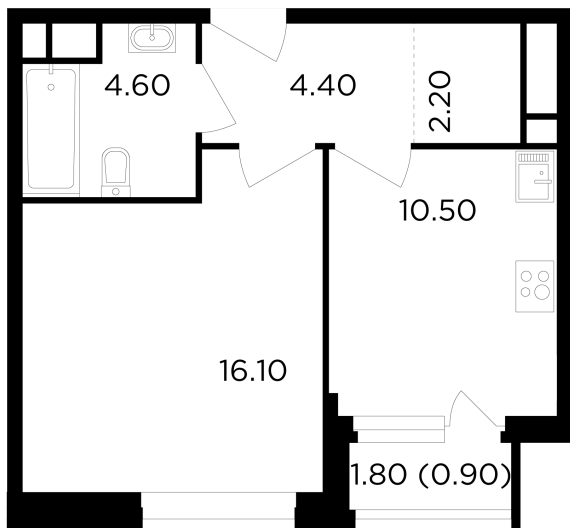

Планировка

С мебелью

+7 (495) 500-00-04

ingrad.ru

1-комн. квартира №366, 38.7м²

ЖК Филатов Луг,
Корпус 6, Секция 5, Этаж 5 из 19

10 220 000₽

263 963₽/м²

● м. «Саларьево»

Отделка

Без отделки

Ввод

IV квартал 2026

На этаже

На генплане

Квартира
на сайте