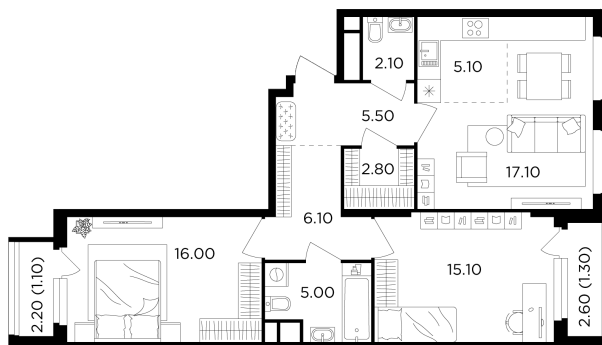

## Планировка

## С мебелью

+7 (495) 500-00-04

[ingrad.ru](http://ingrad.ru)

**3-комн. квартира №365, 77.2м<sup>2</sup>**

ЖК Филатов Луг,  
Корпус 6, Секция 5, Этаж 5 из 19

**16 470 000₽**

213 257₽/м<sup>2</sup>

● м. «Саларьево»