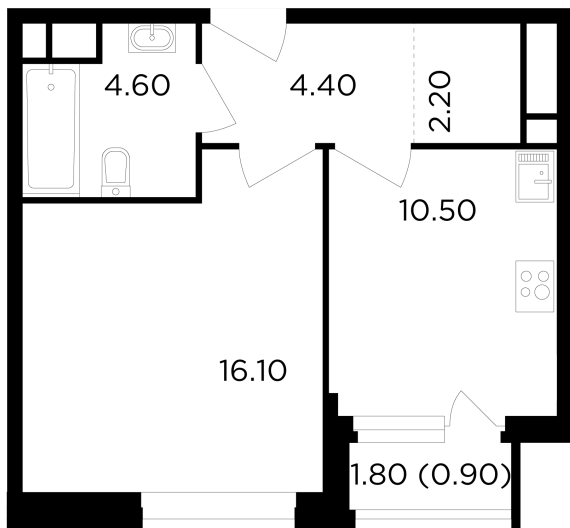

## Планировка

## С мебелью

+7 (495) 500-00-04

[ingrad.ru](http://ingrad.ru)

**1-комн. квартира №361, 38.7м<sup>2</sup>**

ЖК Филатов Луг,  
Корпус 6, Секция 5, Этаж 4 из 19

**10 190 000₽**

263 300₽/м<sup>2</sup>

● м. «Саларьево»