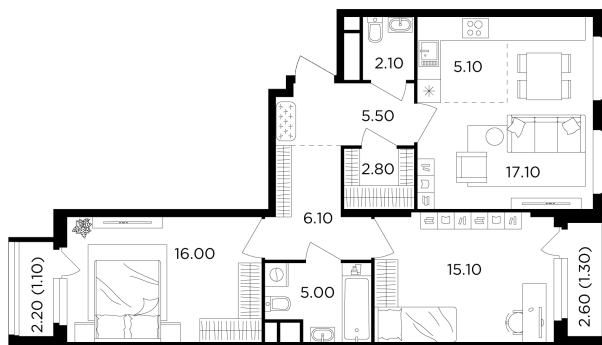

Планировка

С мебелью

+7 (495) 500-00-04

ingrad.ru

3-комн. квартира №360, 77.2м²

ЖК Филатов Луг,
Корпус 6, Секция 5, Этаж 4 из 19

16 430 000₽

212 723₽/м²

● м. «Саларьево»

Отделка

Без отделки

Ввод

IV квартал 2026

На этаже

На генплане

Квартира
на сайте