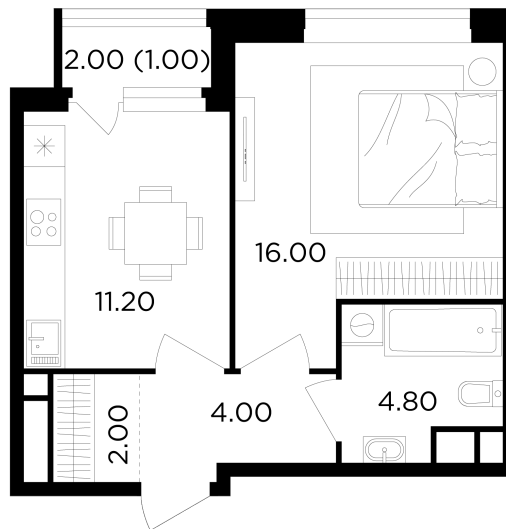

Планировка

С мебелью

+7 (495) 500-00-04

ingrad.ru

1-комн. квартира №359, 39м²

ЖК Филатов Луг,
Корпус 6, Секция 5, Этаж 4 из 19

11 673 334₽

299 316₽/м²

● М Саларьево

Отделка

Чистовая отделка

Ввод

IV квартал 2026

На этаже

На генплане

Квартира
на сайте