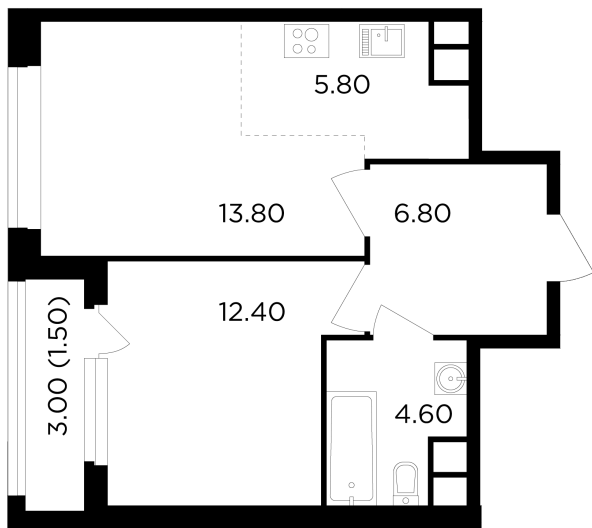

Планировка

С мебелью

+7 (495) 500-00-04

ingrad.ru

2-комн. квартира №357, 44.9м²

ЖК Филатов Луг,
Корпус 6, Секция 5, Этаж 4 из 19

11 450 000₽

254 911₽/м²

● м. «Саларьево»

Отделка

Без отделки

Ввод

IV квартал 2026

На этаже

На генплане

Квартира
на сайте