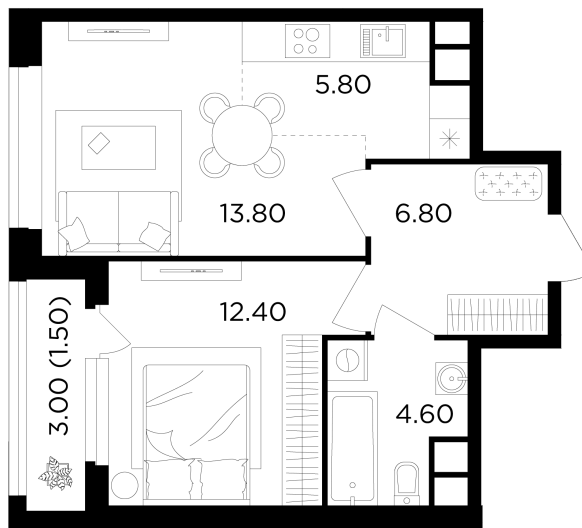

Планировка

С мебелью

+7 (495) 500-00-04

ingrad.ru

2-комн. квартира №357, 44.9м²

ЖК Филатов Луг,
Корпус 6, Секция 5, Этаж 4 из 19

11 450 000₽

254 911₽/м²

● м. «Саларьево»

Отделка

Без отделки

Ввод

IV квартал 2026

На этаже

На генплане

Квартира
на сайте