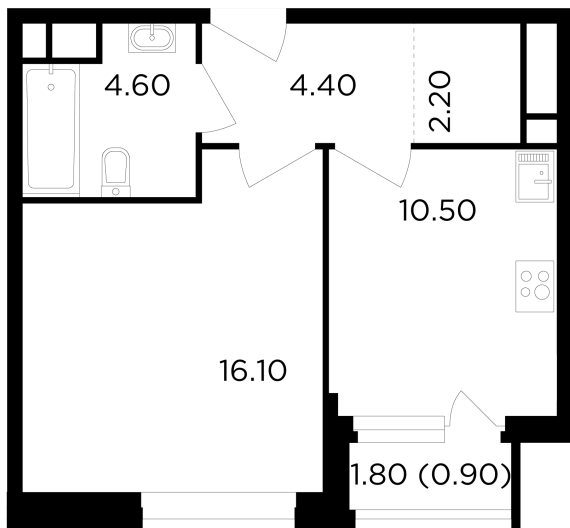

Планировка

С мебелью

+7 (495) 500-00-04

ingrad.ru

1-комн. квартира №356, 38.7м²

ЖК Филатов Луг,
Корпус 6, Секция 5, Этаж 3 из 19

10 340 000₽

267 180₽/м²

● м. «Саларьево»

Отделка

Без отделки

Ввод

IV квартал 2026

На этаже

На генплане

Квартира
на сайте