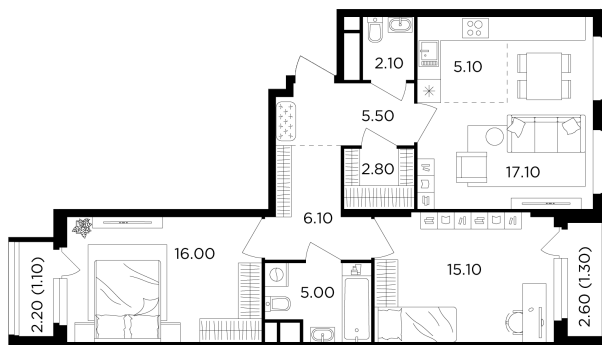

Планировка

С мебелью

+7 (495) 500-00-04

ingrad.ru

3-комн. квартира №355, 77.2м²

ЖК Филатов Луг,
Корпус 6, Секция 5, Этаж 3 из 19

19 236 437₽

249 177₽/м²

● М Саларьево

Отделка

Чистовая отделка

Ввод

IV квартал 2026

На этаже

На генплане

Квартира
на сайте