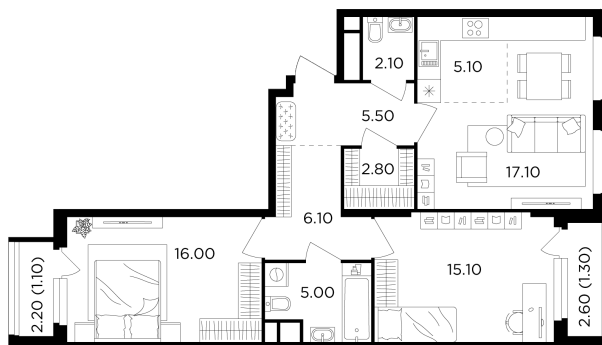

## Планировка

## С мебелью

+7 (495) 500-00-04

[ingrad.ru](http://ingrad.ru)

**3-комн. квартира №355, 77.2м<sup>2</sup>**

ЖК Филатов Луг,  
Корпус 6, Секция 5, Этаж 3 из 19

**16 390 000₽**

212 189₽/м<sup>2</sup>

● м. «Саларьево»