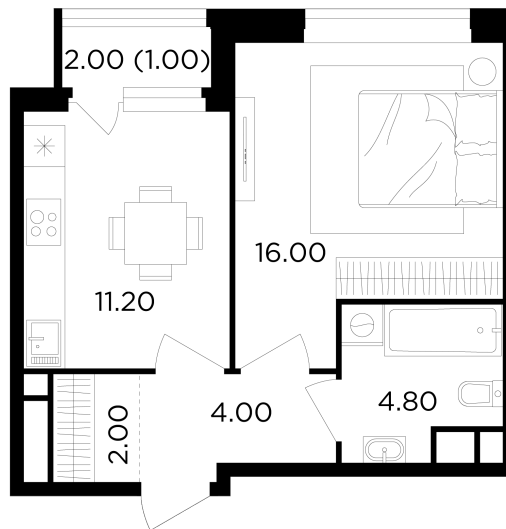

Планировка

С мебелью

+7 (495) 500-00-04

ingrad.ru

1-комн. квартира №354, 39м²

ЖК Филатов Луг,
Корпус 6, Секция 5, Этаж 3 из 19

11 647 592₽

298 656₽/м²

● М Саларьево

Отделка

Чистовая отделка

Ввод

IV квартал 2026

На этаже

На генплане

Квартира
на сайте