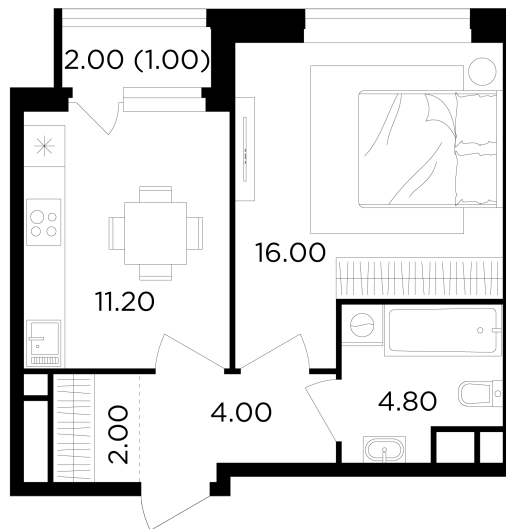

Планировка

С мебелью

+7 (495) 500-00-04

ingrad.ru

1-комн. квартира №354, 39м²

ЖК Филатов Луг,
Корпус 6, Секция 5, Этаж 3 из 19

10 440 000₽

267 684₽/м²

● м. «Саларьево»

Отделка

Без отделки

Ввод

IV квартал 2026

На этаже

На генплане

Квартира
на сайте