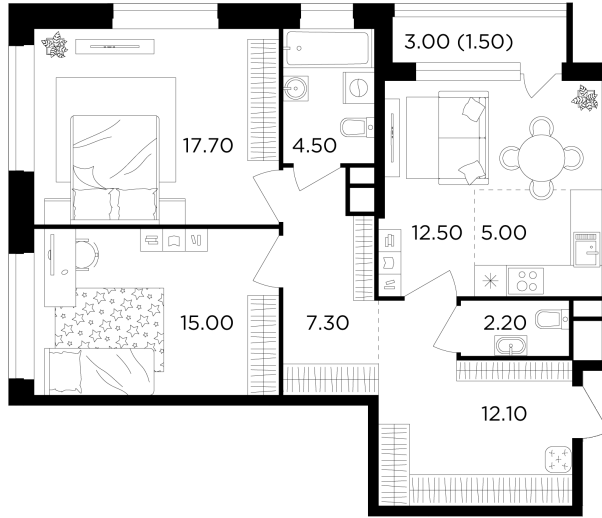

Планировка

С мебелью

+7 (495) 500-00-04

ingrad.ru

3-комн. квартира №353, 77.8м²

ЖК Филатов Луг,
Корпус 6, Секция 5, Этаж 3 из 19

19 255 219₽

247 496₽/м²

● Саларьево

Отделка

Чистовая отделка

Ввод

IV квартал 2026

На этаже

На генплане

Квартира
на сайте