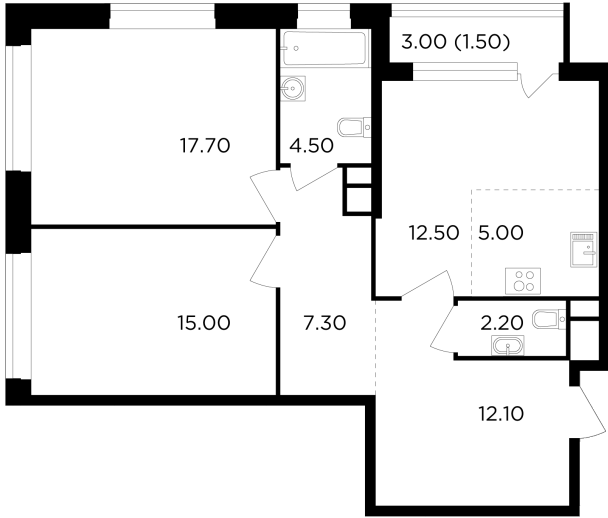

Планировка

С мебелью

+7 (495) 500-00-04

ingrad.ru

3-комн. квартира №353, 77.8м²

ЖК Филатов Луг,
Корпус 6, Секция 5, Этаж 3 из 19

19 255 219₽

247 496₽/м²

● Саларьево

Отделка

Чистовая отделка

Ввод

IV квартал 2026

На этаже

На генплане

Квартира
на сайте