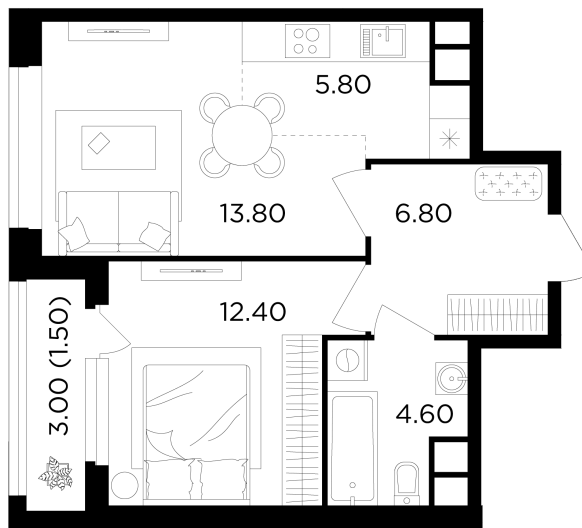

## Планировка

## С мебелью

+7 (495) 500-00-04

[ingrad.ru](http://ingrad.ru)

**2-комн. квартира №352, 44.9м<sup>2</sup>**

ЖК Филатов Луг,  
Корпус 6, Секция 5, Этаж 3 из 19

**11 420 000₽**

254 269₽/м<sup>2</sup>

● м. «Саларьево»