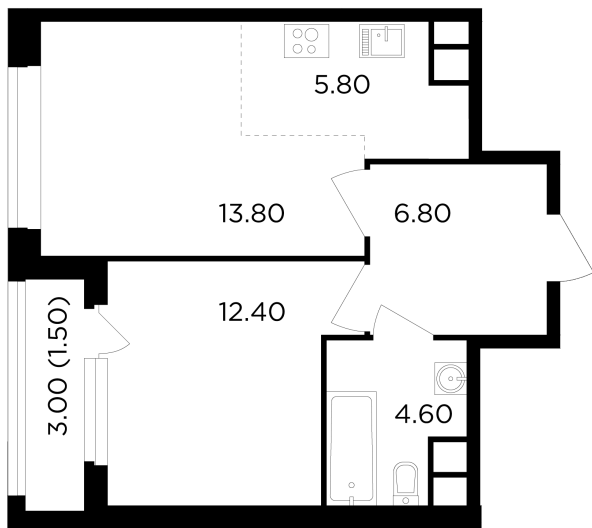

## Планировка

## С мебелью

+7 (495) 500-00-04

[ingrad.ru](http://ingrad.ru)

**2-комн. квартира №352, 44.9м<sup>2</sup>**

ЖК Филатов Луг,  
Корпус 6, Секция 5, Этаж 3 из 19

**11 420 000₽**

254 269₽/м<sup>2</sup>

● м. «Саларьево»