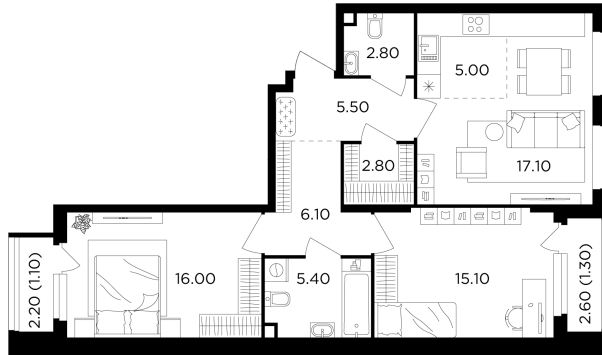

Планировка

С мебелью

+7 (495) 500-00-04
ingrad.ru

3-комн. квартира №350, 78.2м²

ЖК Филатов Луг,
Корпус 6, Секция 5, Этаж 2 из 19

18 820 892Р

240 676Р/м²

● Саларьево

Отделка

Чистовая отделка

Ввод

IV квартал 2026

На этаже

На генплане

Квартира
на сайте