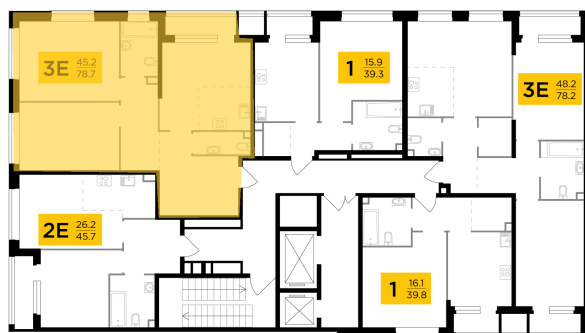

Планировка

С мебелью

+7 (495) 500-00-04

ingrad.ru

3-комн. квартира №348, 78.7м²

ЖК Филатов Луг,
Корпус 6, Секция 5, Этаж 2 из 19

18 967 644Р

241 012Р/м²

● М Саларьево

Отделка

Чистовая отделка

Ввод

IV квартал 2026

На этаже

На генплане

Квартира
на сайте