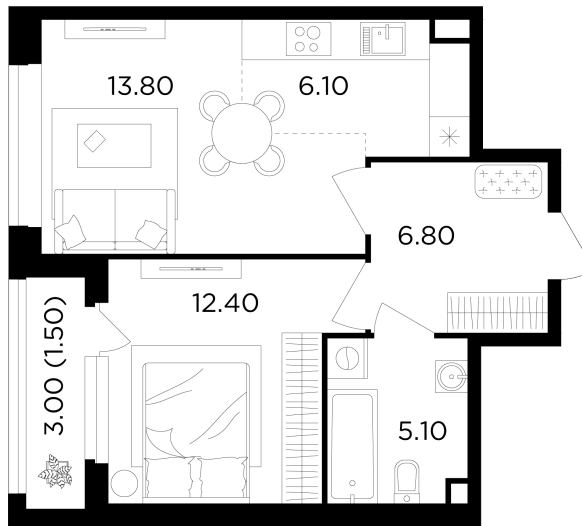

Планировка

С мебелью

+7 (495) 500-00-04

ingrad.ru

2-комн. квартира №347, 45.7м²

ЖК Филатов Луг,
Корпус 6, Секция 5, Этаж 2 из 19

11 210 000₽

245 245₽/м²

● м. «Саларьево»

Отделка

Без отделки

Ввод

IV квартал 2026

На этаже

На генплане

Квартира
на сайте