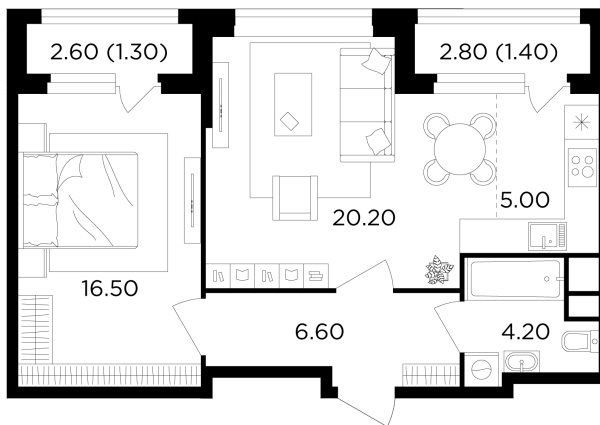

Планировка

С мебелью

+7 (495) 500-00-04

ingrad.ru

2-комн. квартира №346, 55.2м²

ЖК Филатов Луг,
Корпус 6, Секция 4, Этаж 12 из 12

13 410 000₽

242 894₽/м²

● м. «Саларьево»

Отделка

Без отделки

Ввод

IV квартал 2026

На этаже

На генплане

Квартира
на сайте