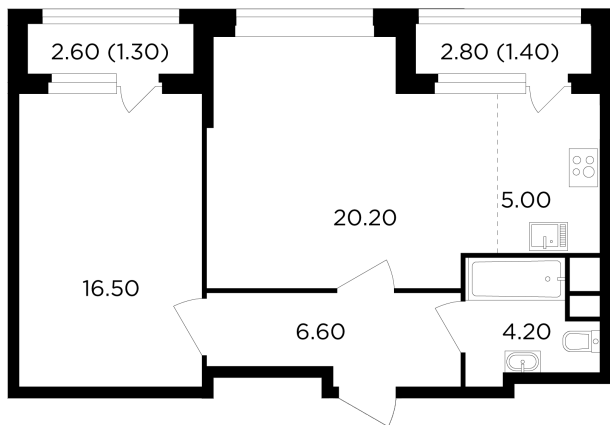

Планировка

С мебелью

+7 (495) 500-00-04

ingrad.ru

2-комн. квартира №346, 55.2м²

ЖК Филатов Луг,
Корпус 6, Секция 4, Этаж 12 из 12

13 410 000₽

242 894₽/м²

● м. «Саларьево»

Отделка

Без отделки

Ввод

IV квартал 2026

На этаже

На генплане

Квартира
на сайте