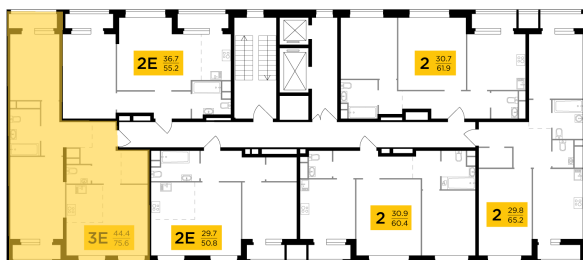

Планировка

С мебелью

+7 (495) 500-00-04

ingrad.ru

3-комн. квартира №345, 75.6м²

ЖК Филатов Луг,
Корпус 6, Секция 4, Этаж 12 из 12

17 520 000₽

231 715₽/м²

● м. «Саларьево»

Отделка

Без отделки

Ввод

IV квартал 2026

На этаже

На генплане

Квартира
на сайте