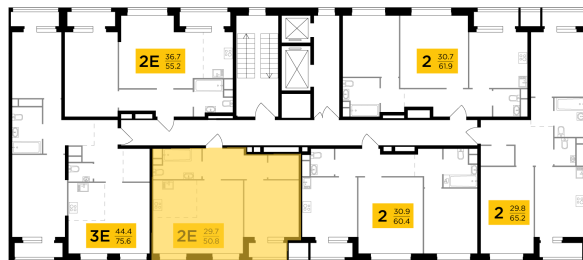

● м. «Саларьево»

Отделка

Без отделки

Ввод

IV квартал 2026

На этаже

На генплане

Квартира
на сайте