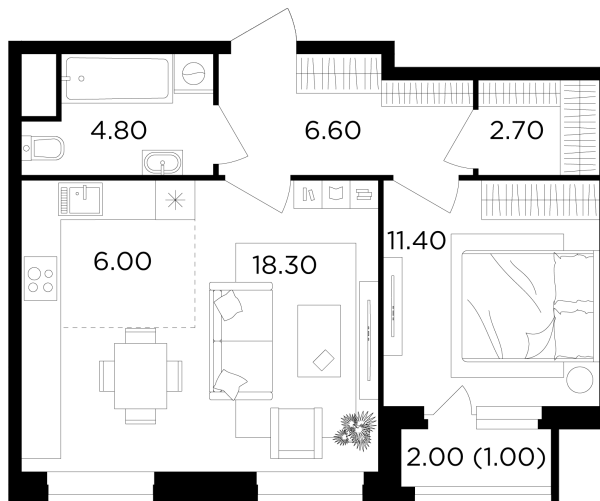

Планировка

С мебелью

+7 (495) 500-00-04

ingrad.ru

2-комн. квартира №344, 50.8м²

ЖК Филатов Луг,
Корпус 6, Секция 4, Этаж 12 из 12

14 300 480₽

281 506₽/м²

● М Саларьево

Отделка

Чистовая отделка

Ввод

IV квартал 2026

На этаже

На генплане

Квартира
на сайте