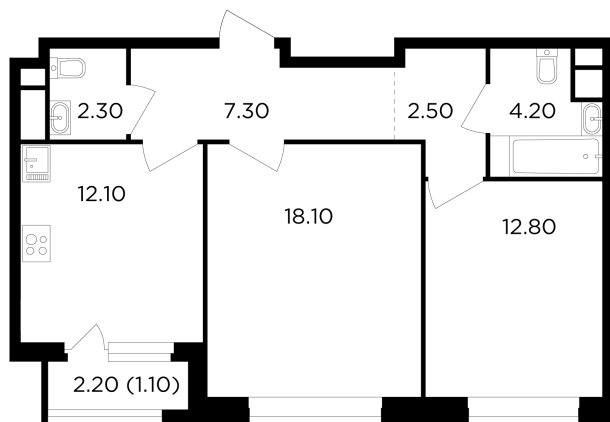

Планировка

С мебелью

+7 (495) 500-00-04

ingrad.ru

2-комн. квартира №343, 60.4м²

ЖК Филатов Луг,
Корпус 6, Секция 4, Этаж 12 из 12

13 680 000₽

226 328₽/м²

● м. «Саларьево»

Отделка

Без отделки

Ввод

IV квартал 2026

На этаже

На генплане

Квартира
на сайте