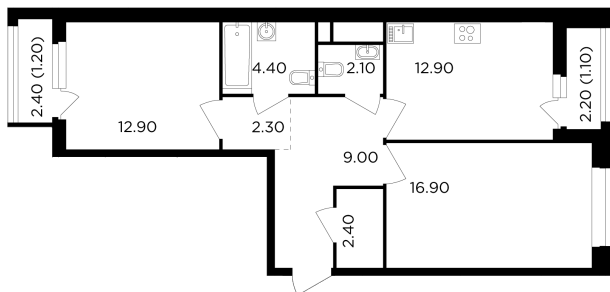

Планировка

С мебелью

+7 (495) 500-00-04

ingrad.ru

2-комн. квартира №342, 65.2м²

ЖК Филатов Луг,
Корпус 6, Секция 4, Этаж 12 из 12

15 290 000₽

234 390₽/м²

● м. «Саларьево»

Отделка

Без отделки

Ввод

IV квартал 2026

На этаже

На генплане

Квартира
на сайте