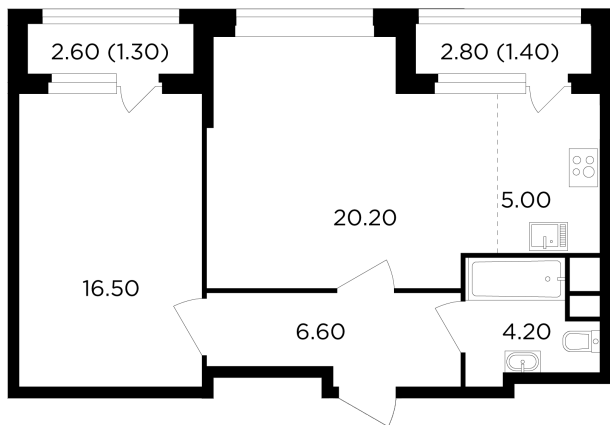

Планировка

С мебелью

+7 (495) 500-00-04

ingrad.ru

2-комн. квартира №340, 55.2м²

ЖК Филатов Луг,
Корпус 6, Секция 4, Этаж 11 из 12

13 380 000₽

242 296₽/м²

● м. «Саларьево»

Отделка

Без отделки

Ввод

IV квартал 2026

На этаже

На генплане

Квартира
на сайте