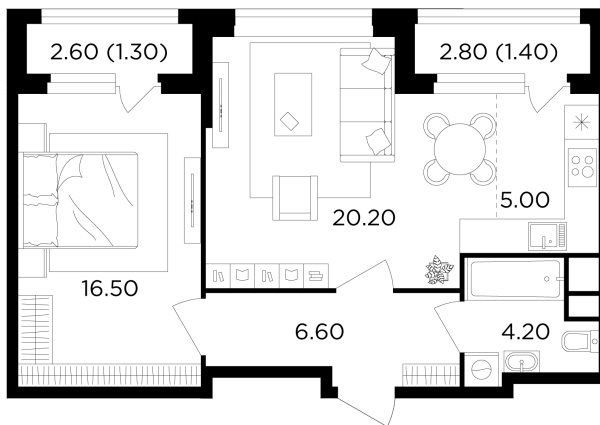

Планировка

С мебелью

+7 (495) 500-00-04

ingrad.ru

2-комн. квартира №340, 55.2м²

ЖК Филатов Луг,
Корпус 6, Секция 4, Этаж 11 из 12

13 380 000₽

242 296₽/м²

● м. «Саларьево»

Отделка

Без отделки

Ввод

IV квартал 2026

На этаже

На генплане

Квартира
на сайте