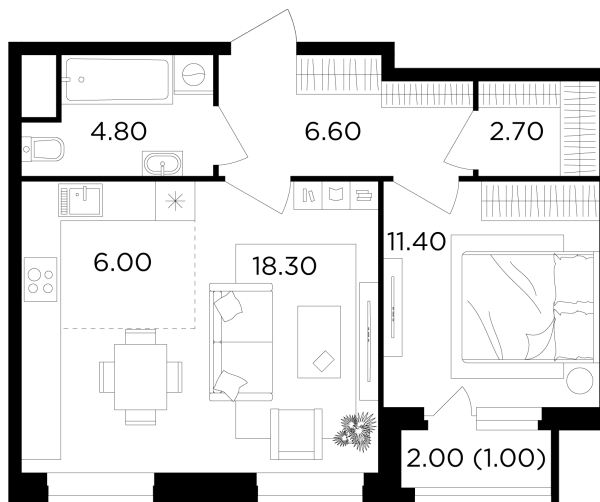

Планировка

С мебелью

+7 (495) 500-00-04

ingrad.ru

2-комн. квартира №338, 50.8м²

ЖК Филатов Луг,
Корпус 6, Секция 4, Этаж 11 из 12

12 910 000₽

254 012₽/м²

● м. «Саларьево»

Отделка

Без отделки

Ввод

IV квартал 2026

На этаже

На генплане

Квартира
на сайте