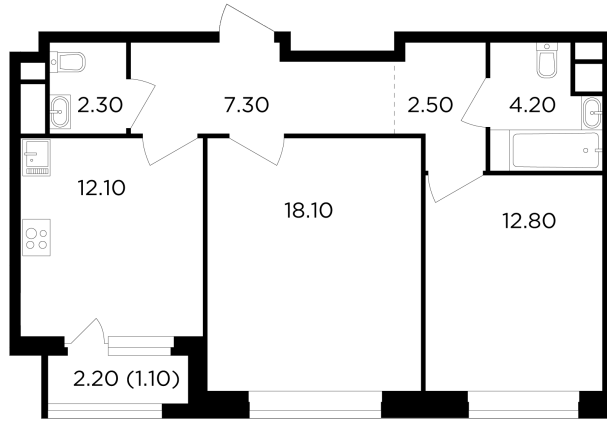

### С мебелью

+7 (495) 500-00-04  
[ingrad.ru](http://ingrad.ru)

**2-комн. квартира №337, 60.4м<sup>2</sup>**  
ЖК Филатов Луг,  
Корпус 6, Секция 4, Этаж 11 из 12

**15 808 200₽**  
261 725₽/м<sup>2</sup>