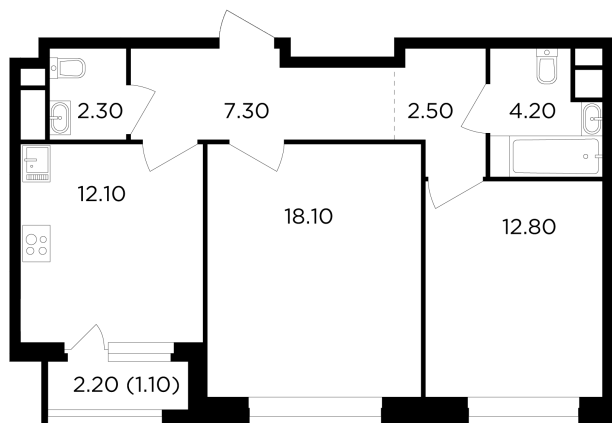

## С мебелью

+7 (495) 500-00-04

[ingrad.ru](http://ingrad.ru)

**2-комн. квартира №337, 60.4м<sup>2</sup>**

ЖК Филатов Луг,  
Корпус 6, Секция 4, Этаж 11 из 12

**13 880 000₽**

229 676₽/м<sup>2</sup>

● м. «Саларьево»