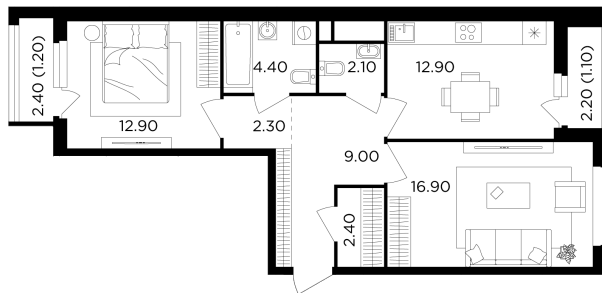

## Планировка

## С мебелью

+7 (495) 500-00-04

[ingrad.ru](http://ingrad.ru)

**2-комн. квартира №336, 65.2м<sup>2</sup>**

ЖК Филатов Луг,  
Корпус 6, Секция 4, Этаж 11 из 12

**15 250 000₽**

233 812₽/м<sup>2</sup>

● м. «Саларьево»