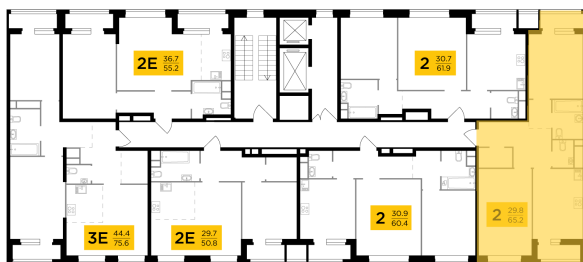

Планировка

С мебелью

+7 (495) 500-00-04

ingrad.ru

2-комн. квартира №336, 65.2м²

ЖК Филатов Луг,
Корпус 6, Секция 4, Этаж 11 из 12

15 250 000₽

233 812₽/м²

● м. «Саларьево»

Отделка

Без отделки

Ввод

IV квартал 2026

На этаже

На генплане

Квартира
на сайте