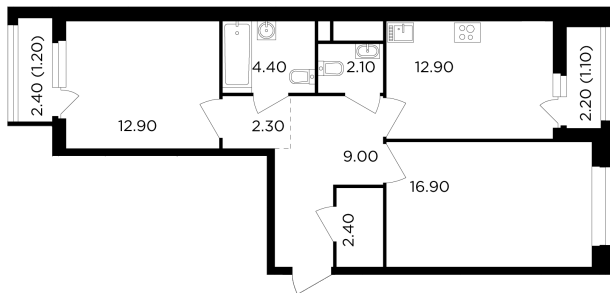

## С мебелью

+7 (495) 500-00-04

[ingrad.ru](http://ingrad.ru)

**2-комн. квартира №336, 65.2м<sup>2</sup>**

ЖК Филатов Луг,  
Корпус 6, Секция 4, Этаж 11 из 12

**15 250 000₽**

233 812₽/м<sup>2</sup>

● м. «Саларьево»