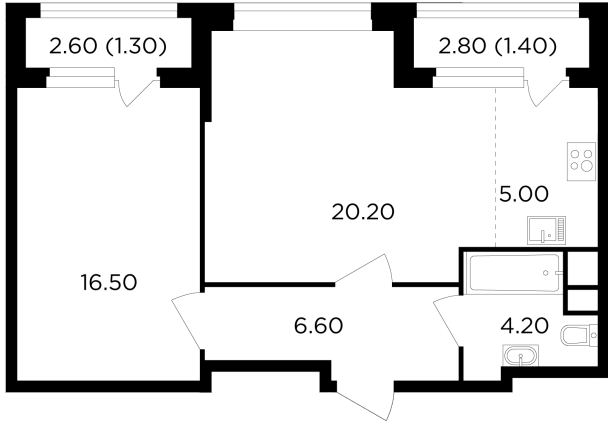

Планировка

С мебелью

+7 (495) 500-00-04

ingrad.ru

2-комн. квартира №334, 55.2м²

ЖК Филатов Луг,
Корпус 6, Секция 4, Этаж 10 из 12

15 321 234₽

277 559₽/м²

● Саларьево

Отделка

Чистовая отделка

Ввод

IV квартал 2026

На этаже

На генплане

Квартира
на сайте