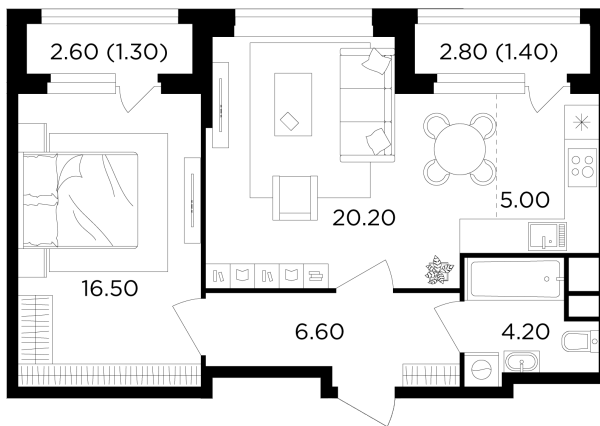

Планировка

С мебелью

+7 (495) 500-00-04

ingrad.ru

2-комн. квартира №334, 55.2м²

ЖК Филатов Луг,
Корпус 6, Секция 4, Этаж 10 из 12

13 580 000₽

245 878₽/м²

● м. «Саларьево»

Отделка

Без отделки

Ввод

IV квартал 2026

На этаже

На генплане

Квартира
на сайте