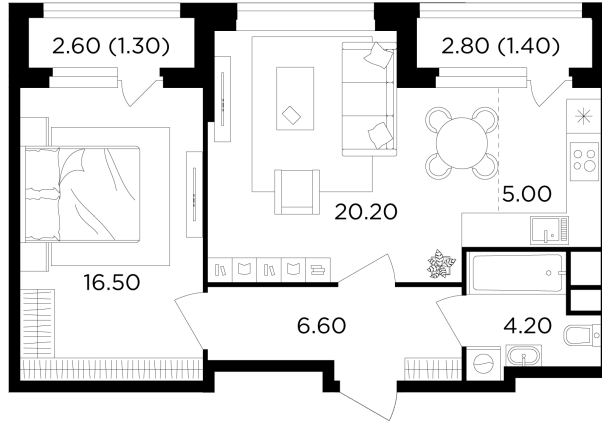

Планировка

С мебелью

+7 (495) 500-00-04

ingrad.ru

2-комн. квартира №334, 55.2м²

ЖК Филатов Луг,
Корпус 6, Секция 4, Этаж 10 из 12

15 321 234₽

277 559₽/м²

● Саларьево

Отделка

Чистовая отделка

Ввод

IV квартал 2026

На этаже

На генплане

Квартира
на сайте