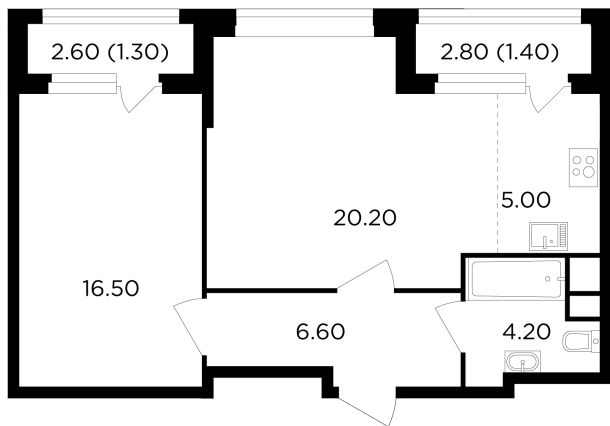

Планировка

С мебелью

+7 (495) 500-00-04

ingrad.ru

2-комн. квартира №334, 55.2м²

ЖК Филатов Луг,
Корпус 6, Секция 4, Этаж 10 из 12

13 580 000₽

245 878₽/м²

● м. «Саларьево»

Отделка

Без отделки

Ввод

IV квартал 2026

На этаже

На генплане

Квартира
на сайте