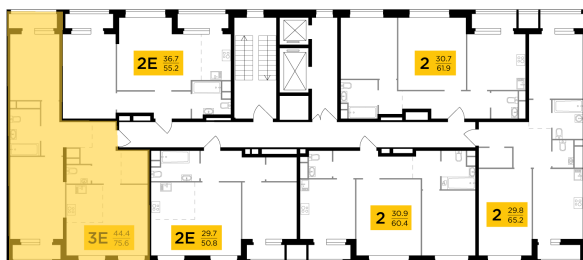

● м. «Саларьево»

Отделка

Без отделки

Ввод

IV квартал 2026

На этаже

На генплане

Квартира
на сайте