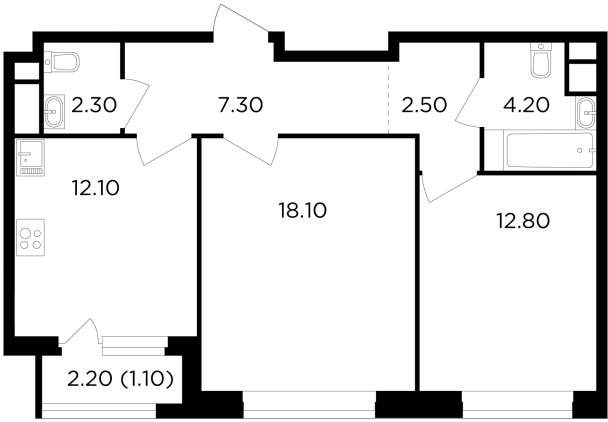

Планировка

С мебелью

+7 (495) 500-00-04
ingrad.ru

2-комн. квартира №331, 60.4м²

ЖК Филатов Луг,
Корпус 6, Секция 4, Этаж 10 из 12

15 774 723₽

261 171₽/м²

● Саларьево

Отделка

Чистовая отделка

Ввод

IV квартал 2026

На этаже

На генплане

Квартира
на сайте