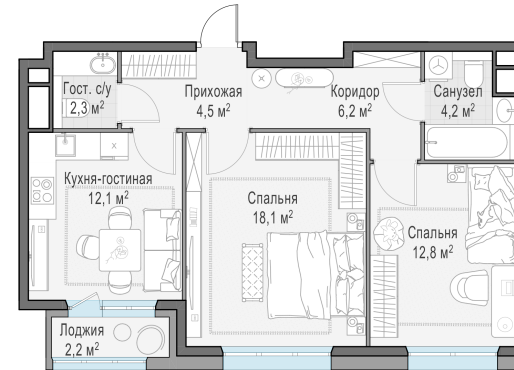

Планировка

С мебелью

2-комн. квартира №331, 59.3м²

Корпус 6, Секция 4, Этаж 10 из 12

13 260 000₽

223 609₽/м²

● м. «Саларьево»

Отделка

Без отделки

Ввод

IV квартал 2026

Лоджия

На этаже

На генплане

Квартира на сайте