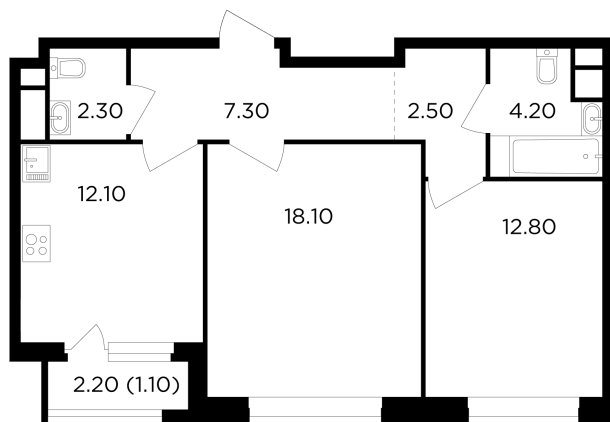

Планировка

С мебелью

+7 (495) 500-00-04

ingrad.ru

2-комн. квартира №331, 60.4м²

ЖК Филатов Луг,
Корпус 6, Секция 4, Этаж 10 из 12

13 610 000₽

225 213₽/м²

● м. «Саларьево»

Отделка

Без отделки

Ввод

IV квартал 2026

На этаже

На генплане

Квартира
на сайте