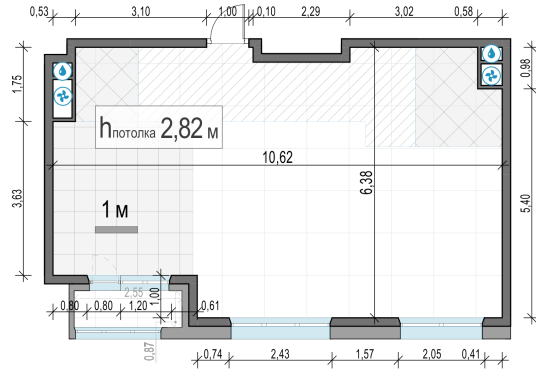

Планировка

С мебелью

2-комн. квартира №331, 59.3м²

Корпус 6, Секция 4, Этаж 10 из 12

13 260 000₽

223 609₽/м²

● м. «Саларьево»

Отделка

Без отделки

Ввод

IV квартал 2026

Лоджия

На этаже

На генплане

Квартира на сайте