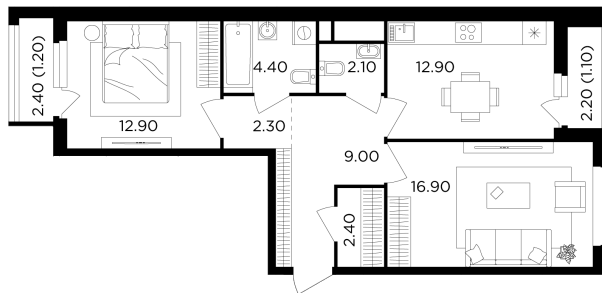

## Планировка

## С мебелью

+7 (495) 500-00-04

[ingrad.ru](http://ingrad.ru)

**2-комн. квартира №330, 65.2м<sup>2</sup>**

ЖК Филатов Луг,  
Корпус 6, Секция 4, Этаж 10 из 12

**17 548 317₽**

269 146₽/м<sup>2</sup>

● Саларьево