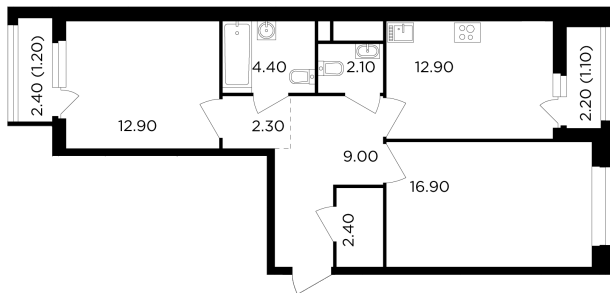

## С мебелью

+7 (495) 500-00-04

[ingrad.ru](http://ingrad.ru)

**2-комн. квартира №330, 65.2м<sup>2</sup>**

ЖК Филатов Луг,  
Корпус 6, Секция 4, Этаж 10 из 12

**17 548 317₽**

269 146₽/м<sup>2</sup>

● Саларьево