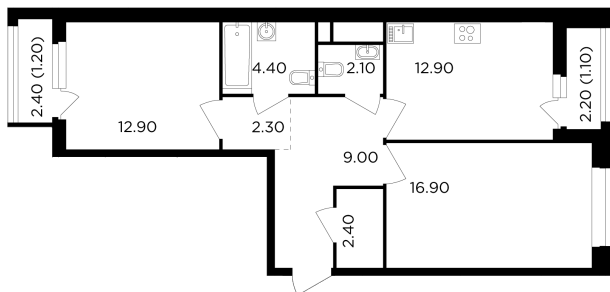

## С мебелью

+7 (495) 500-00-04

[ingrad.ru](http://ingrad.ru)

**2-комн. квартира №330, 65.2м<sup>2</sup>**

ЖК Филатов Луг,  
Корпус 6, Секция 4, Этаж 10 из 12

**15 740 000₽**

241 396₽/м<sup>2</sup>

● м. «Саларьево»