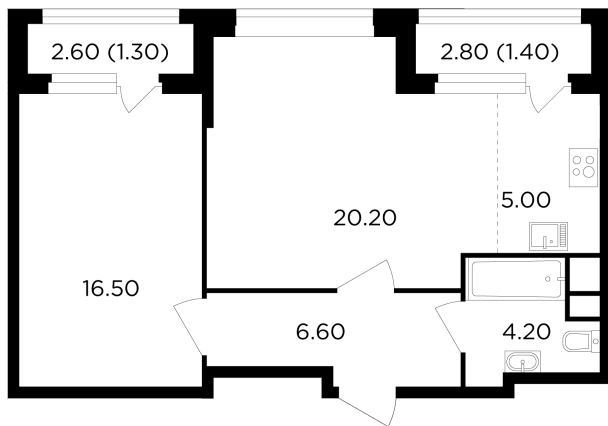

Планировка

С мебелью

+7 (495) 500-00-04

ingrad.ru

2-комн. квартира №328, 55.2м²

ЖК Филатов луг,
Корпус 6, Секция 4, Этаж 9 из 12

12 000 000₽

217 392₽/м²

● м. «Филатов Луг»

Отделка

Без отделки

Ввод

IV квартал 2026

Лоджия

На этаже

На генплане