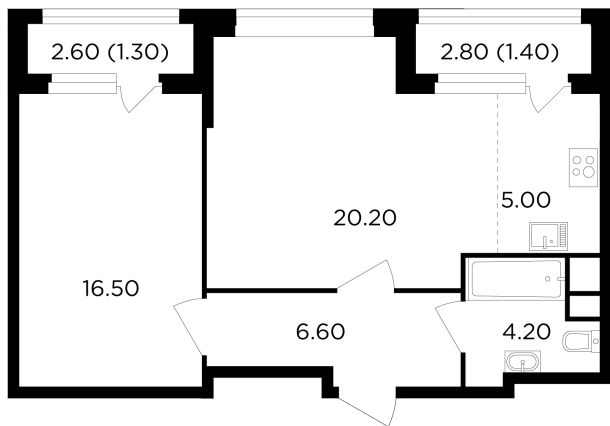

Планировка

С мебелью

+7 (495) 500-00-04

ingrad.ru

2-комн. квартира №328, 55.2м²

ЖК Филатов Луг,
Корпус 6, Секция 4, Этаж 9 из 12

13 310 000₽

241 097₽/м²

● м. «Саларьево»

Отделка

Без отделки

Ввод

IV квартал 2026

На этаже

На генплане

Квартира
на сайте