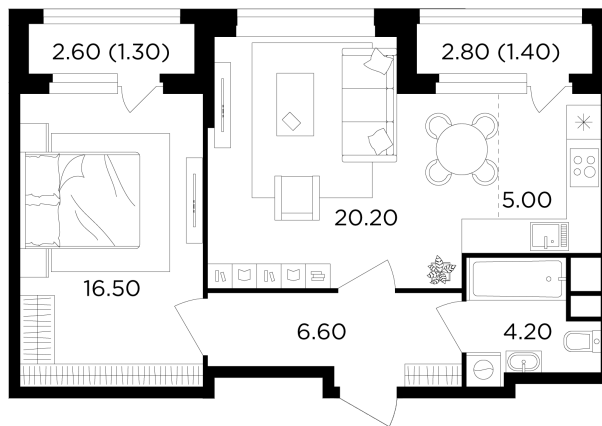

Планировка

С мебелью

+7 (495) 500-00-04

ingrad.ru

2-комн. квартира №328, 55.2м²

ЖК Филатов луг,
Корпус 6, Секция 4, Этаж 9 из 12

12 000 000₽

217 392₽/м²

● м. «Филатов Луг»

Отделка

Без отделки

Ввод

IV квартал 2026

Лоджия

На этаже

На генплане