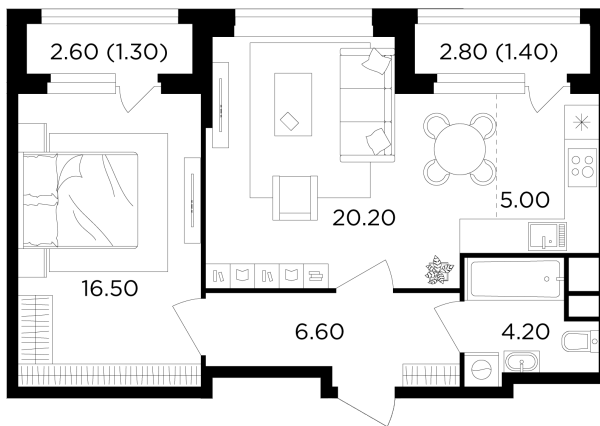

Планировка

С мебелью

+7 (495) 500-00-04

ingrad.ru

2-комн. квартира №328, 55.2м²

ЖК Филатов Луг,
Корпус 6, Секция 4, Этаж 9 из 12

13 310 000₽

241 097₽/м²

● м. «Саларьево»

Отделка

Без отделки

Ввод

IV квартал 2026

На этаже

На генплане

Квартира
на сайте