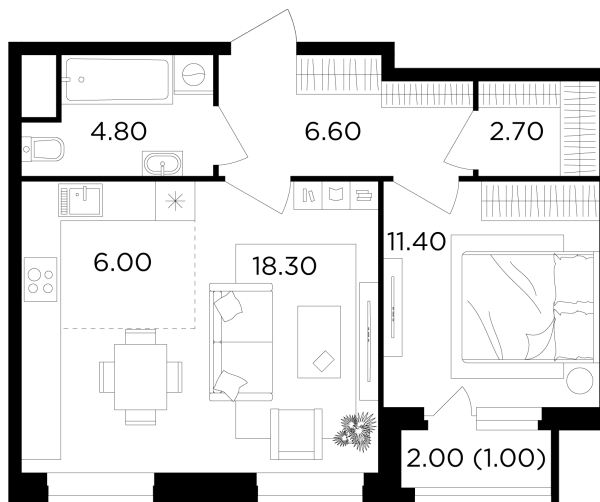

Планировка

С мебелью

+7 (495) 500-00-04

ingrad.ru

2-комн. квартира №326, 50.8м²

ЖК Филатов Луг,
Корпус 6, Секция 4, Этаж 9 из 12

12 630 000₽

248 457₽/м²

● м. «Саларьево»

Отделка

Без отделки

Ввод

IV квартал 2026

На этаже

На генплане

Квартира
на сайте