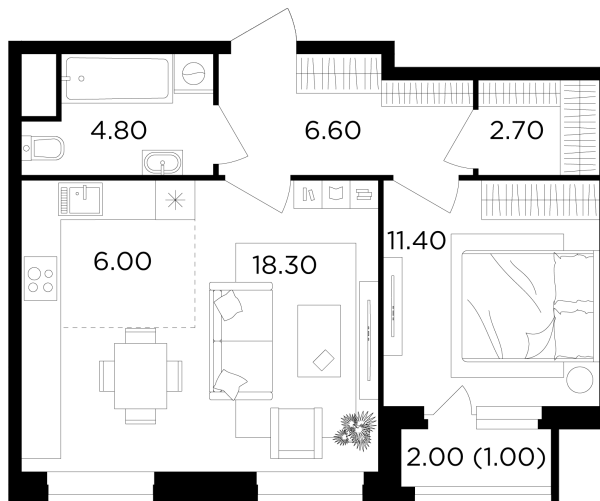

## Планировка

## С мебелью

+7 (495) 500-00-04

[ingrad.ru](http://ingrad.ru)

**2-комн. квартира №326, 50.8м<sup>2</sup>**

ЖК Филатов Луг,  
Корпус 6, Секция 4, Этаж 9 из 12

**14 208 686Р**

279 699Р/м<sup>2</sup>

● М Саларьево