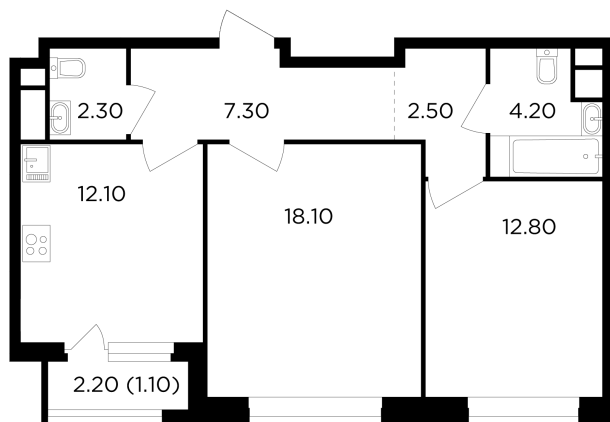

Планировка

С мебелью

+7 (495) 500-00-04

ingrad.ru

2-комн. квартира №325, 60.4м²

ЖК Филатов Луг,
Корпус 6, Секция 4, Этаж 9 из 12

13 570 000₽

224 655₽/м²

● м. «Саларьево»

Отделка

Без отделки

Ввод

IV квартал 2026

На этаже

На генплане

Квартира
на сайте