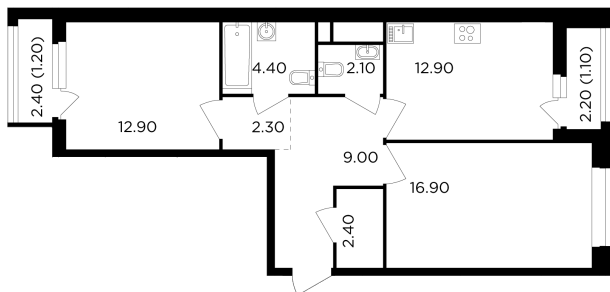

## С мебелью

+7 (495) 500-00-04

[ingrad.ru](http://ingrad.ru)

**2-комн. квартира №324, 65.2м<sup>2</sup>**

ЖК Филатов Луг,  
Корпус 6, Секция 4, Этаж 9 из 12

**15 170 000₽**

232 657₽/м<sup>2</sup>

● м. «Саларьево»