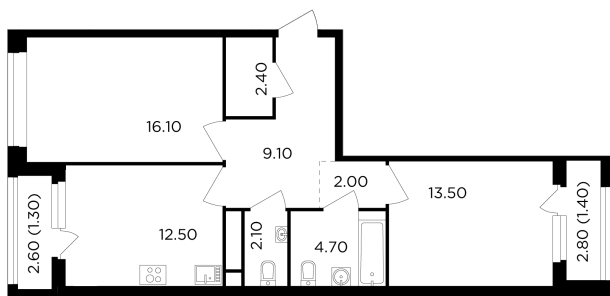

Планировка

С мебелью

+7 (495) 500-00-04

ingrad.ru

2-комн. квартира №321, 65.1м²

ЖК Филатов Луг,
Корпус 6, Секция 4, Этаж 8 из 12

15 340 000₽

235 605₽/м²

● м. «Саларьево»

Отделка

Без отделки

Ввод

IV квартал 2026

На этаже

На генплане

Квартира
на сайте