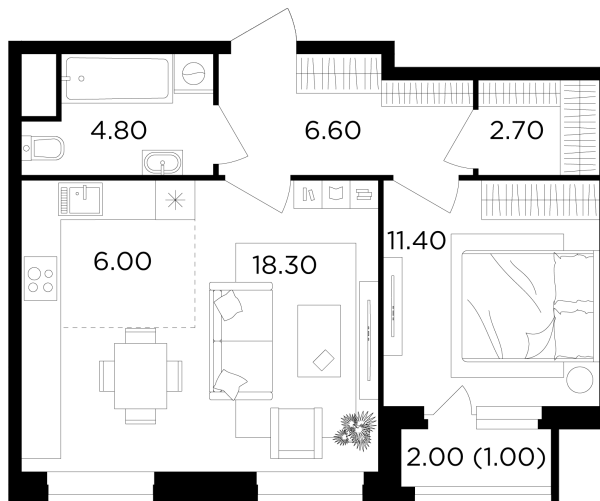

Планировка

С мебелью

+7 (495) 500-00-04

ingrad.ru

2-комн. квартира №319, 50.8м²

ЖК Филатов Луг,
Корпус 6, Секция 4, Этаж 8 из 12

12 600 000₽

247 840₽/м²

● м. «Саларьево»

Отделка

Без отделки

Ввод

IV квартал 2026

На этаже

На генплане

Квартира
на сайте