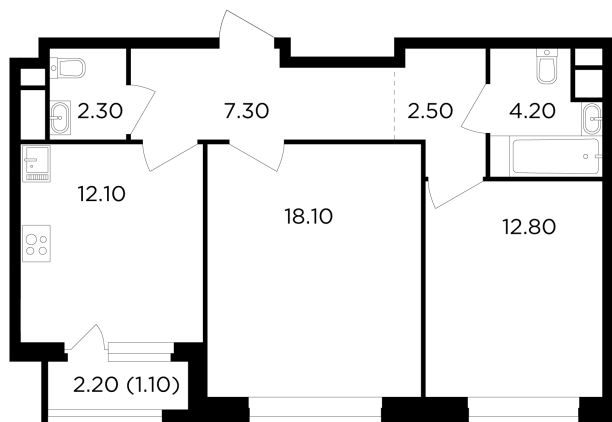

## С мебелью

+7 (495) 500-00-04

[ingrad.ru](http://ingrad.ru)

**2-комн. квартира №318, 60.4м<sup>2</sup>**

ЖК Филатов Луг,  
Корпус 6, Секция 4, Этаж 8 из 12

**13 540 000₽**

224 098₽/м<sup>2</sup>

● м. «Саларьево»